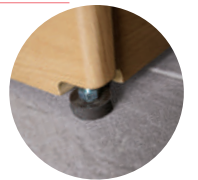

玄関台(木製)

ほほえみらん
微笑の蘭

お出かけしたくなる玄関へ。
天然木の玄関台で
段差解消をサポートします。

「特殊塗料」による滑り止め加工

天板の表面に、「特殊塗料」による滑り止め加工を施すことで、滑りにくくなり、安心してご使用いただけます。

アジャスターで安定した設置

アジャスターで高さ約2cm調整ができ、安定した設置が可能です。

2種類の固定方法が選べます

固定金具Bの取付向きによって、玄関台を固定する方法または、取り外し可能な方法を選ぶことができます。

～固定金具Bの向き～

<p>玄関台取り外し可能</p> <p>↑外側 固定金具Aを通す穴 玄関台背面板</p>	<p>【玄関台取り外し可能な場合】 玄関台は、固定金具から簡単に取り外すことができるので、掃除や収納がお手軽に行えます。 ※玄関台を固定金具Aの細い箇所まで持ち上げ、玄関台を手前に引くことで取り外しできます。</p> <p>① ② 固定金具B 固定金具A</p>
<p>玄関台固定</p> <p>↑外側 固定金具Aを通す穴 玄関台背面板</p>	

玄関台(木製)

●玄関の段差・広さに合わせて、6タイプより選べます。

●昇降タイプ：多様な高さに対応できるよう4段階の高さ調節が可能です。

●材質

本体：天然木(ウレタン塗装)
固定金具：スチール

床から天板上部まで、
15・17.5・20・22.5cm
の4段階調節

～固定金具の取付位置～

固定金具は玄関台より7.5~15cm 高い上がりかまちに取付可能です。