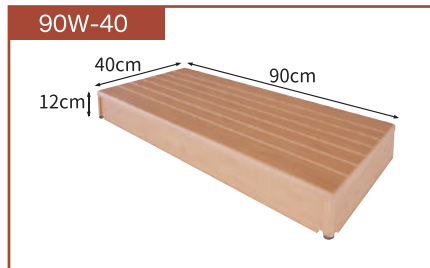

玄関台(木製)

ほほえみらん
微笑の蘭

お出かけしたくなる玄関へ。
天然木の玄関台で
段差解消をサポートします。

「特殊塗料」による滑り止め加工

天板の表面に、「特殊塗料」による滑り止め加工を施すことで、滑りにくくなり、安心してご使用いただけます。

アジャスターで安定した設置

アジャスターで高さ約2cm調整ができ、安定した設置が可能です。

2種類の固定方法が選べます

固定金具Bの取付向きによって、玄関台を固定する方法または、取り外し可能な方法を選ぶことができます。

～固定金具Bの向き～

<p>玄関台取り外し可能</p> <p>↑外側 固定金具Aを通す穴 玄関台背面板</p>	<p>【玄関台取り外し可能な場合】 玄関台は、固定金具から簡単に取り外すことができるので、掃除や収納がお手軽に行えます。 ※玄関台を固定金具Aの細い箇所まで持ち上げ、玄関台を手前に引くことで取り外しできます。</p> <p>① ② 固定金具B 固定金具A</p>
<p>玄関台固定</p> <p>↑外側 固定金具Aを通す穴 玄関台背面板</p>	

玄関台(木製)

●玄関の段差・広さに合わせて、6タイプより選べます。

●昇降タイプ：多様な高さに対応できるよう4段階の高さ調節が可能です。

●材質

本体：天然木(ウレタン塗装)
固定金具：スチール

床から天板上部まで、
15・17.5・20・22.5cm
の4段階調節

～固定金具の取付位置～

固定金具は玄関台より7.5~15cm 高い上がりかまちに取付可能です。