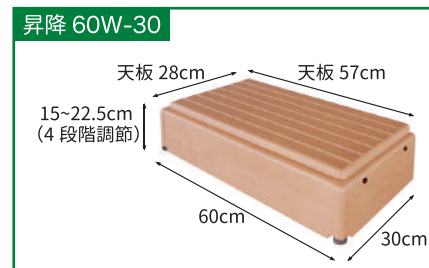

玄関台(木製)

ほほえみらん
微笑の蘭

お出かけしたくなる玄関へ。
天然木の玄関台で
段差解消をサポートします。

「特殊塗料」による滑り止め加工

天板の表面に、「特殊塗料」による滑り止め加工を施すことで、滑りにくくなり、安心してご使用いただけます。

アジャスターで安定した設置

アジャスターで高さ約2cm調整ができ、安定した設置が可能です。

2種類の固定方法が選べます

固定金具Bの取付向きによって、玄関台を固定する方法または、取り外し可能な方法を選ぶことができます。

～固定金具Bの向き～

<p>玄関台取り外し可能</p> <p>↑外側 固定金具Aを通す穴 玄関台背面板</p>	<p>【玄関台取り外し可能な場合】 玄関台は、固定金具から簡単に取り外すことができるので、掃除や収納がお手軽に行えます。 ※玄関台を固定金具Aの細い箇所まで持ち上げ、玄関台を手前に引くことで取り外しできます。</p> <p>① ② 固定金具B 固定金具A</p>
<p>玄関台固定</p> <p>↑外側 固定金具Aを通す穴 玄関台背面板</p>	

玄関台(木製)

●玄関の段差・広さに合わせて、6タイプより選べます。

●昇降タイプ：多様な高さに対応できるよう4段階の高さ調節が可能です。

●材質

本体：天然木(ウレタン塗装)
固定金具：スチール

床から天板上部まで、
15・17.5・20・22.5cm
の4段階調節

～固定金具の取付位置～

固定金具は玄関台より7.5~15cm 高い上がりかまちに取付可能です。