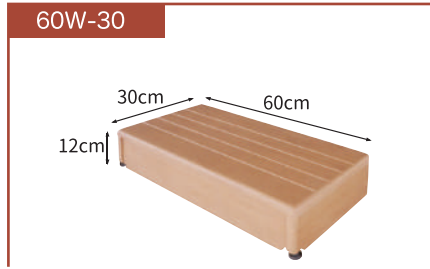

玄関台(木製)

ほほえみらん
微笑の蘭

お出かけしたくなる玄関へ。
天然木の玄関台で
段差解消をサポートします。

「特殊塗料」による滑り止め加工

天板の表面に、「特殊塗料」による滑り止め加工を施すことで、滑りにくくなり、安心してご使用いただけます。

アジャスターで安定した設置

アジャスターで高さ約2cm調整ができ、安定した設置が可能です。

2種類の固定方法が選べます

固定金具Bの取付向きによって、玄関台を固定する方法または、取り外し可能な方法を選ぶことができます。

～固定金具Bの向き～

<p>玄関台取り外し可能</p> <p>↑外側 固定金具Aを通す穴 玄関台背面板</p>	<p>【玄関台取り外し可能な場合】 玄関台は、固定金具から簡単に取り外すことができるので、掃除や収納がお手軽に行えます。 ※玄関台を固定金具Aの細い箇所まで持ち上げ、玄関台を手前に引くことで取り外しできます。</p> <p>① ② 固定金具B 固定金具A</p>
<p>玄関台固定</p> <p>↑外側 固定金具Aを通す穴 玄関台背面板</p>	

玄関台(木製)

●玄関の段差・広さに合わせて、6タイプより選べます。

●昇降タイプ：多様な高さに対応できるよう4段階の高さ調節が可能です。

●材質

本体：天然木(ウレタン塗装)
固定金具：スチール

床から天板上部まで、
15・17.5・20・22.5cm
の4段階調節

～固定金具の取付位置～

固定金具は玄関台より7.5~15cm 高い上がりかまちに取付可能です。