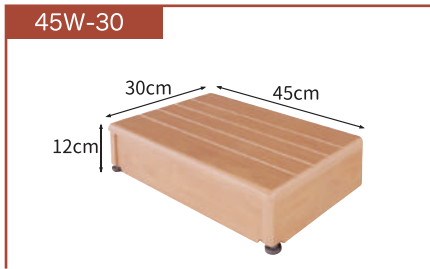

玄関台(木製)

ほほえみらん
微笑の蘭

お出かけしたくなる玄関へ。
天然木の玄関台で
段差解消をサポートします。

「特殊塗料」による滑り止め加工

天板の表面に、「特殊塗料」による滑り止め加工を施すことで、滑りにくくなり、安心してご使用いただけます。

アジャスターで安定した設置

アジャスターで高さ約2cm調整ができ、安定した設置が可能です。

2種類の固定方法が選べます

固定金具Bの取付向きによって、玄関台を固定する方法または、取り外し可能な方法を選ぶことができます。

～固定金具Bの向き～

<p>玄関台取り外し可能</p> <p>↑外側 固定金具Aを通す穴 玄関台背面板</p>	<p>【玄関台取り外し可能な場合】 玄関台は、固定金具から簡単に取り外すことができるので、掃除や収納がお手軽に行えます。 ※玄関台を固定金具Aの細い箇所まで持ち上げ、玄関台を手前に引くことで取り外しできます。</p> <p>① ② 固定金具B 固定金具A</p>
<p>玄関台固定</p> <p>↑外側 固定金具Aを通す穴 玄関台背面板</p>	

玄関台(木製)

●玄関の段差・広さに合わせて、6タイプより選べます。

●昇降タイプ：多様な高さに対応できるよう4段階の高さ調節が可能です。

●材質

本体：天然木(ウレタン塗装)
固定金具：スチール

床から天板上部まで、
15・17.5・20・22.5cm
の4段階調節

～固定金具の取付位置～

固定金具は玄関台より7.5~15cm 高い上がりかまちに取付可能です。