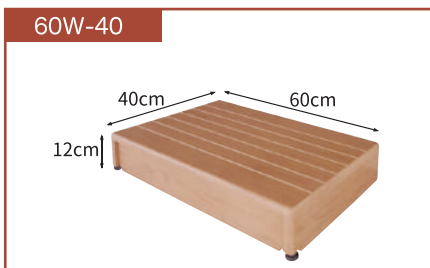

玄関台(木製)

ほほえみらん
微笑の蘭

お出かけしたくなる玄関へ。
天然木の玄関台で
段差解消をサポートします。

「特殊塗料」による滑り止め加工

天板の表面に、「特殊塗料」による滑り止め加工を施すことで、滑りにくくなり、安心してご使用いただけます。

アジャスターで安定した設置

アジャスターで高さ約2cm調整ができ、安定した設置が可能です。

2種類の固定方法が選べます

固定金具Bの取付向きによって、玄関台を固定する方法または、取り外し可能な方法を選ぶことができます。

～固定金具Bの向き～

<p>玄関台取り外し可能</p> <p>↑外側 固定金具Aを通す穴 玄関台背面板</p>	<p>【玄関台取り外し可能な場合】 玄関台は、固定金具から簡単に取り外すことができるので、掃除や収納がお手軽に行えます。 ※玄関台を固定金具Aの細い箇所まで持ち上げ、玄関台を手前に引くことで取り外しできます。</p> <p>① ② 固定金具B 固定金具A</p>
<p>玄関台固定</p> <p>↑外側 固定金具Aを通す穴 玄関台背面板</p>	

玄関台(木製)

●玄関の段差・広さに合わせて、6タイプより選べます。

●昇降タイプ：多様な高さに対応できるよう4段階の高さ調節が可能です。

●材質

本体：天然木(ウレタン塗装)
固定金具：スチール

床から天板上部まで、
15・17.5・20・22.5cm
の4段階調節

～固定金具の取付位置～

固定金具は玄関台より7.5~15cm 高い上がりかまちに取付可能です。