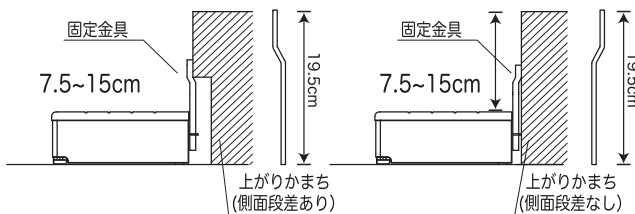

固定金具Bの取付向きによって、玄関台を固定する方法または、取り外し可能な方法を選ぶことができます。

～固定金具Bの向き～

<p>玄関台取り外し可能</p> <p>↑外側 固定金具Aを通す穴 玄関台背面板</p>	<p>【玄関台取り外し可能な場合】 玄関台は、固定金具から簡単に取り外すことができるので、掃除や収納がお手軽に行えます。 ※玄関台を固定金具Aの細い箇所まで持ち上げ、玄関台を手前に引くことで取り外しできます。</p> <p>① ② 固定金具B 固定金具A</p>
<p>玄関台固定</p> <p>↑外側 固定金具Aを通す穴 玄関台背面板</p>	

玄関台(木製)

●玄関の段差・広さに合わせて、6タイプより選べます。

●昇降タイプ：多様な高さに対応できるよう4段階の高さ調節が可能です。

●材質

本体：天然木(ウレタン塗装)
固定金具：スチール

床から天板上部まで、
15・17.5・20・22.5cm
の4段階調節

～固定金具の取付位置～

固定金具は玄関台より7.5~15cm 高い上がりかまちに取付可能です。

品名	品番コード	幅	奥行	高さ	重量	定価(税込)
玄関台(木製) 45W-30	640-010	45cm	30cm	12cm	約 2.9kg	16,480円(税込 18,128円)
玄関台(木製) 60W-30	640-020	60cm	30cm	12cm	約 3.7kg	17,510円(税込 19,261円)
玄関台(木製) 60W-40	640-030	60cm	40cm	12cm	約 4.6kg	18,540円(税込 20,394円)
玄関台(木製) 90W-40	640-040	90cm	40cm	12cm	約 6.4kg	22,660円(税込 24,926円)
玄関台(木製) 昇降 45W-30	640-050	45cm	30cm	15-22.5cm 4段階調節	約 4.2kg	23,690円(税込 26,059円)
玄関台(木製) 昇降 60W-30	640-060	60cm	30cm	15-22.5cm 4段階調節	約 5.0kg	24,720円(税込 27,192円)