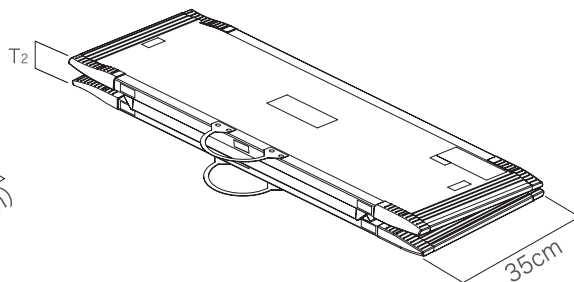

側面拡大図

◎耐荷重：300kg

◎材 質：FRP、アルミ、合成ゴム、樹脂

品 名	品番コード	TAISコード	長さ(L)	高さ(T ₁)	折りたたみ時の 厚さ(T ₂)	重量	定価(税込)
段ない・ス 68 650	628-110	01235-000188	65cm	5.1cm	8cm	約3.6kg	66,000円 (税込72,600円)
段ない・ス 68 800	628-120	01235-000189	80cm	5.1cm	8cm	約4.2kg	74,200円 (税込81,620円)
段ない・ス 68 1000	628-130	01235-000190	100cm	5.1cm	8cm	約5.0kg	85,500円 (税込94,050円)
段ない・ス 68 1250	628-140	01235-000191	125cm	5.1cm	8cm	約6.3kg	110,300円(税込121,330円)
段ない・ス 68 1500	628-150	01235-000192	150cm	5.1cm	8cm	約7.3kg	121,600円(税込133,760円)
段ない・ス 68 1750	628-160	01235-000193	175cm	6.1cm	10cm	約9.2kg	128,800円(税込141,680円)
段ない・ス 68 2000	628-170	01235-000194	200cm	6.1cm	10cm	約10.3kg	140,100円(税込154,110円)
段ない・ス 68 2400	628-180	01235-000195	240cm	6.1cm	10cm	約12.3kg	236,900円(税込260,590円)
段ない・ス 68 2600	628-190	01235-000196	260cm	6.1cm	10cm	約16.0kg	257,500円(税込283,250円)
段ない・ス 68 2800	628-200	01235-000197	280cm	6.1cm	10cm	約17.3kg	278,100円(税込305,910円)