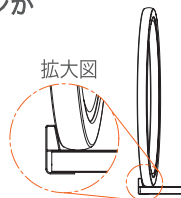

段ない・ス ロクハチ 68

従来タイプ

段ない・ス 68

○全幅が『68cm』とコンパクトになり、従来のスロープだと、置けなかった狭い間口にも設置でき、安心して走行できます。

らくらくメンテナンス

アルミエッジ、滑り止めの脱着が容易であるため、メンテナンスが簡単です。

安心してお使いいただけるアルミエッジ

スロープ両サイドのアルミエッジが走行を安全にサポートします。

PAT 特許取得

高いグリップ力で雨の日も安心

雨などで濡れていても、走行面、帯ヒンジ部共にグリップ力が高いため、踏ん張りがしっかり利き安心です。

段ない・ス ロクハチ 68

らくらく
メンテナンス

快適走行

安心設計

●サイズ・規格