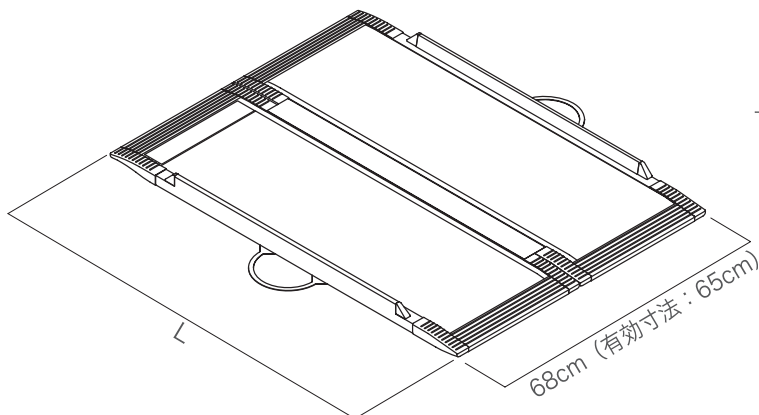

側面拡大図

◎耐荷重：300kg

◎材 質：FRP、アルミ、合成ゴム、樹脂

品 名	品番コード	TAISコード	長さ(L)	高さ(T ₁)	折りたたみ時の 厚さ(T ₂)	重量	定価(税込)
段ない・ス 68 650	628-110	01235-000188	65cm	5.1cm	8cm	約3.6kg	66,000円 (税込72,600円)
段ない・ス 68 800	628-120	01235-000189	80cm	5.1cm	8cm	約4.2kg	74,200円 (税込81,620円)
段ない・ス 68 1000	628-130	01235-000190	100cm	5.1cm	8cm	約5.0kg	85,500円 (税込94,050円)
段ない・ス 68 1250	628-140	01235-000191	125cm	5.1cm	8cm	約6.3kg	110,300円(税込121,330円)
段ない・ス 68 1500	628-150	01235-000192	150cm	5.1cm	8cm	約7.3kg	121,600円(税込133,760円)
段ない・ス 68 1750	628-160	01235-000193	175cm	6.1cm	10cm	約9.2kg	128,800円(税込141,680円)
段ない・ス 68 2000	628-170	01235-000194	200cm	6.1cm	10cm	約10.3kg	140,100円(税込154,110円)
段ない・ス 68 2400	628-180	01235-000195	240cm	6.1cm	10cm	約12.3kg	236,900円(税込260,590円)
段ない・ス 68 2600	628-190	01235-000196	260cm	6.1cm	10cm	約16.0kg	257,500円(税込283,250円)
段ない・ス 68 2800	628-200	01235-000197	280cm	6.1cm	10cm	約17.3kg	278,100円(税込305,910円)