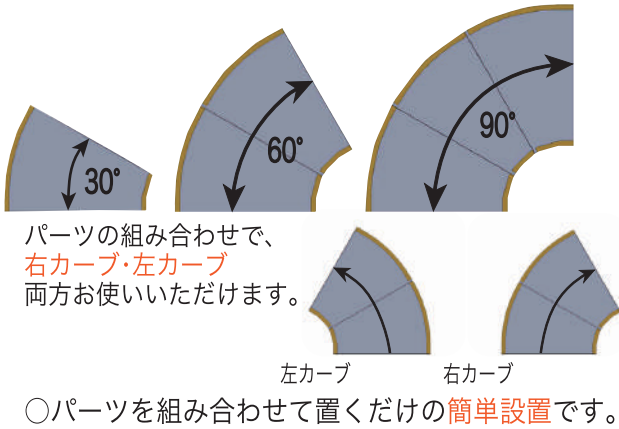

設置角度が選べるので、今まで設置の難しかった
斜めかまちにも設置ができ、スロープの設置可能
場面が広がります。

ほほえみ かきつばた
微笑の杜若

花言葉 ~ 幸せは必ず来る ~

L スロープ FK

POINT 1 **選べる角度は3種類**
 設置場所にあわせて曲がる角度を、
 30°・60°・90°よりお選びいただけます。

POINT 2 **坂道設置が可能に**
 スロープ下端部が細かく分かれており、
 坂道の傾斜に沿って設置
 できます。

PAT 特許取得

POINT 3 **持ち運び簡単**
 それぞれのパーツが軽量で、かつ、
 取っ手がついているため、
 楽に持ち運びができます。

材 質 FRP、アルミ、合成ゴム、樹脂

品名	Lスロープ FK																				
寸法																					
スロープ長さLS (cm)	100・125・150・175・200																				
進行方向	30°・60°・90°の3パターンです																				
パーツ構成	<table border="1"> <tr> <td>カーブパーツ 3枚</td> <td>端部パーツ </td> <td>スロープパーツ </td> </tr> </table>			カーブパーツ 3枚	端部パーツ 	スロープパーツ 															
カーブパーツ 3枚	端部パーツ 	スロープパーツ 																			
対応段差	<p>～使用する段差の目安～</p> <table border="1"> <thead> <tr> <th>サイズ</th> <th>坂道の場合 介助者同伴 (勾配5°)</th> <th>平地の場合 介助者同伴 (勾配10°)</th> </tr> </thead> <tbody> <tr> <td>1000</td> <td>9cmまで</td> <td>17cmまで</td> </tr> <tr> <td>1250</td> <td>11cmまで</td> <td>22cmまで</td> </tr> <tr> <td>1500</td> <td>13cmまで</td> <td>26cmまで</td> </tr> <tr> <td>1750</td> <td>15cmまで</td> <td>30cmまで</td> </tr> <tr> <td>2000</td> <td>17cmまで</td> <td>34cmまで</td> </tr> </tbody> </table>			サイズ	坂道の場合 介助者同伴 (勾配5°)	平地の場合 介助者同伴 (勾配10°)	1000	9cmまで	17cmまで	1250	11cmまで	22cmまで	1500	13cmまで	26cmまで	1750	15cmまで	30cmまで	2000	17cmまで	34cmまで
サイズ	坂道の場合 介助者同伴 (勾配5°)	平地の場合 介助者同伴 (勾配10°)																			
1000	9cmまで	17cmまで																			
1250	11cmまで	22cmまで																			
1500	13cmまで	26cmまで																			
1750	15cmまで	30cmまで																			
2000	17cmまで	34cmまで																			