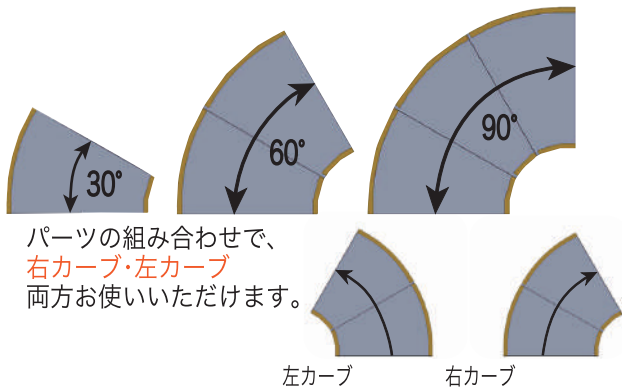

L スロープ

ほほえみ かきつばた
微笑の杜若

角度を選べるスロープ

限られた場所にも設置でき、設置角度を選べるスロープです。

設置角度が選べるので、今まで設置の難しかった斜めかまちにも設置ができ、スロープの設置可能場面が広がります。

ほほえみ かきつばた
微笑の杜若

花言葉 ~ 幸せは必ず来る ~

L スロープ

POINT
1

選べる角度は3種類

設置場所にあわせて曲がる角度を、
30°・60°・90°よりお選びいただけます。

パーツの組み合わせで、
右カーブ・左カーブ
両方お使いいただけます。

○パーツを組み合わせて置くだけの簡単設置です。

POINT
2

スロープの長さ調整可能

ロールパーツは着脱可能で、長さが10cm単位で
調整できます。現場の段差・スペース・障害物などに
合わせた調整が可能です。

POINT
3

持ち運び簡単

それぞれのパーツが軽量で、かつ、
取っ手がついているため、楽に持ち
運びができます。

| 品名 | L スロープ | | | | | | | | |
|---------------|---|---------|--|--------|---------------|---------|--------|------|--------|
| 寸法 | <p>耐荷重：250kg</p> | | | | | | | | |
| スロープ長さLS (cm) | 100・150 | | | | | | | | |
| 進行方向 | 30°・60°・90°の3パターンです | | | | | | | | |
| パーツ構成 | <table border="1"> <tr> <td>カーブパーツ</td> <td>端部パーツ</td> <td>スロープパーツ</td> </tr> <tr> <td> × 3枚</td> <td></td> <td></td> </tr> </table> | | | カーブパーツ | 端部パーツ | スロープパーツ | × 3枚 | | |
| カーブパーツ | 端部パーツ | スロープパーツ | | | | | | | |
| × 3枚 | | | | | | | | | |
| 対応段差 | <p>～使用する段差の目安～</p> <table border="1"> <tr> <th>サイズ</th> <th>介助者同伴 (勾配10°)</th> </tr> <tr> <td>1000</td> <td>17cmまで</td> </tr> <tr> <td>1500</td> <td>26cmまで</td> </tr> </table> | | | サイズ | 介助者同伴 (勾配10°) | 1000 | 17cmまで | 1500 | 26cmまで |
| サイズ | 介助者同伴 (勾配10°) | | | | | | | | |
| 1000 | 17cmまで | | | | | | | | |
| 1500 | 26cmまで | | | | | | | | |