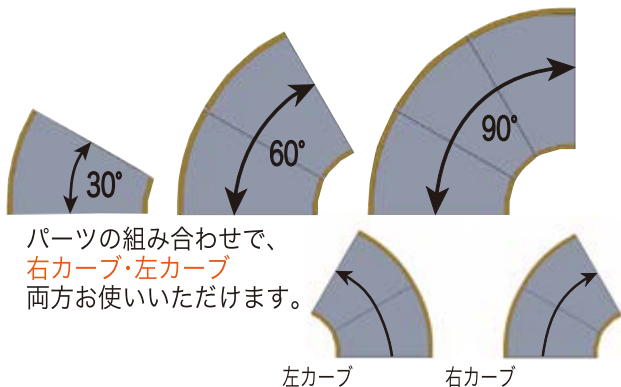

設置角度が選べるので、今まで設置の難しかった
斜めかまちにも設置ができ、スロープの設置可能
場面が広がります。

ほほえみ かきつばた
微笑の杜若

花言葉 ~ 幸せは必ず来る ~

- 曲がった先の段差も同時に解消できます。
- 水勾配があっても安定して設置できます。
- ※介助者同伴でご使用ください。

L スロープ

FK

ほほえみ かきつばた
微笑の杜若

PAT.P 特許出願中

POINT 1 選べる角度は3種類

設置場所にあわせて曲がる角度を、
30°・60°・90°よりお選びいただけます。

パーツの組み合わせで、
右カーブ・左カーブ
両方お使いいただけます。

左カーブ 右カーブ

○パーツを組み合わせて置くだけの簡単設置です。

POINT 2 坂道設置が可能に

スロープ下端部が細かく分かれており、坂道の傾斜に沿って設置
できます。

POINT 3 持ち運び簡単

それぞれのパーツが軽量で、かつ、取っ手がついて
いるため、楽に持ち運びができます。

材質 アルミ、FRP、樹脂

品名	Lスロープ FK																			
寸法																				
スロープ長さLS (cm)	100・125・150・175・200																			
進行方向	30°・60°・90°の3パターンです																			
パーツ構成	<table border="1"> <tr> <td>カーブパーツ 3枚</td> <td>端部パーツ </td> <td>スロープパーツ </td> </tr> </table>		カーブパーツ 3枚	端部パーツ 	スロープパーツ 															
カーブパーツ 3枚	端部パーツ 	スロープパーツ 																		
対応段差	<p>～使用する段差の目安～</p> <table border="1"> <thead> <tr> <th>サイズ</th> <th>坂道の場合 介助者同伴 (勾配5°)</th> <th>平地の場合 介助者同伴 (勾配10°)</th> </tr> </thead> <tbody> <tr> <td>1000</td> <td>9cmまで</td> <td>17cmまで</td> </tr> <tr> <td>1250</td> <td>11cmまで</td> <td>22cmまで</td> </tr> <tr> <td>1500</td> <td>13cmまで</td> <td>26cmまで</td> </tr> <tr> <td>1750</td> <td>15cmまで</td> <td>30cmまで</td> </tr> <tr> <td>2000</td> <td>17cmまで</td> <td>34cmまで</td> </tr> </tbody> </table>		サイズ	坂道の場合 介助者同伴 (勾配5°)	平地の場合 介助者同伴 (勾配10°)	1000	9cmまで	17cmまで	1250	11cmまで	22cmまで	1500	13cmまで	26cmまで	1750	15cmまで	30cmまで	2000	17cmまで	34cmまで
サイズ	坂道の場合 介助者同伴 (勾配5°)	平地の場合 介助者同伴 (勾配10°)																		
1000	9cmまで	17cmまで																		
1250	11cmまで	22cmまで																		
1500	13cmまで	26cmまで																		
1750	15cmまで	30cmまで																		
2000	17cmまで	34cmまで																		